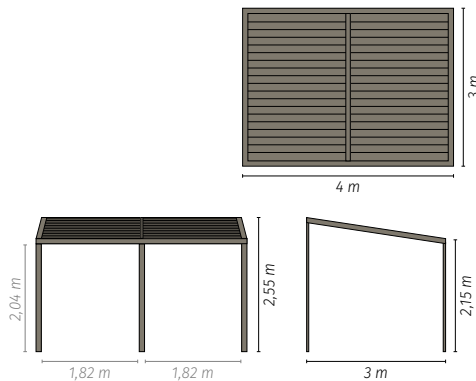

Aluminium traité époxy.
À monter soi-même.

Existe en 4 coloris.

**Rectangulaire
8 à 10 places :**

L. 220/280 x P. 113 x H. 76 cm
(165435, 196846, 205021, 196846A)

Existe aussi en table extensible 10 à 12 places.

Plateau : honey**
Structure : praline

Plateau : lin
Structure : blanc

Plateau : noix
Structure : graphite

*Promotion valable uniquement sur le coloris lin/argile. **Miel.

1999€
LA PERGOLA
1599€

Pergola petit modèle AVILA

Aluminium traité époxy.
Rails inclus pour installer
rideaux ou moustiquaires.
À monter soi-même.
(165206)

*Sur la structure.

+ Lattes orientables
par manivelle

Accessoires

Moustiquaires

Polyester 35 g/m².
Pour pergola rectangulaire
petit modèle : **129€** (165718)
Pour pergola rectangulaire
grand modèle : **199€** (205381)