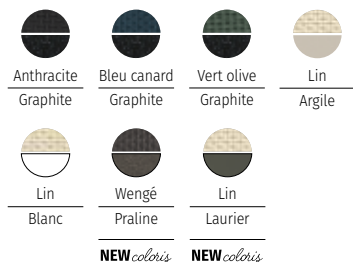

Chaise empilable ESSENTIA

L. 46 x P. 58 x P. 88 cm
Aluminium traité époxy et texaline*.
39,99€ dont 0,24€ d'éco-part.
(159266/187045/196841/196842/187046/205055/205104)