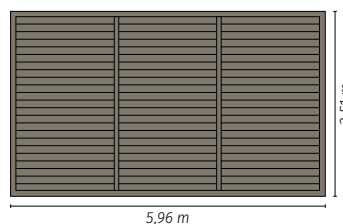

NEW

~~3499€~~
LA PERGOLA
2999€

AVILA

Rideaux

Polyester 180 g/m².

Pour pergola rectangulaire
petit modèle : **219€** (165707)

Pour pergola rectangulaire
grand modèle : **299€** (205382)

NEW

Pergola grand modèle
AVILA

Aluminium traité époxy.
Rails inclus pour installer
rideaux ou moustiquaires.
À monter soi-même.
(205358)

*Sur la structure.

+ Lattes orientables
par manivelle