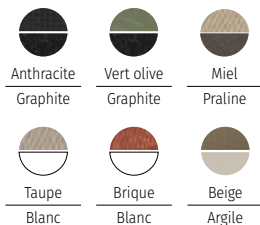

59,99€ dont 0,24€ d'éco-part.
(196836A/B)

Anthracite Graphite Lin Blanc

Fauteuil ORIEGO

L. 56 x P. 62 x H. 85 cm
Aluminium traité époxy, maille acrylique et polyester 230 g/m².

99,99€ dont 1,20€ d'éco-part.
(171144/C/D/A/B/E)

NEW coloris

LA TABLE
369€
Dont 1,50€ d'éco-part.

Plateau acacia
Fauteuil empilable ESSENTIA lin/blanc en vente page 5

LA TABLE
599€
Dont 3,14€ d'éco-part.

Plateau acacia

*100 % polyester enduit PVC.

Salon 5 places DOMILLY