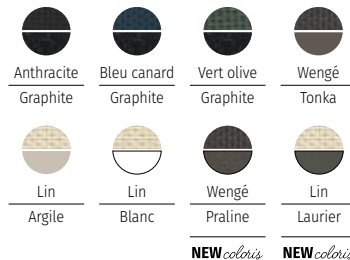

(139946/196859)

Plateau ECP effet bois : **169€** dont 2,80€ d'éco-part.

(171126/187037)

LA TABLE
169€
 Dont 2,80€ d'éco-part.

Plateau ECP effet bois

Chaise pliable ESSENTIA

L. 45 x P. 57 x H. 90 cm

Aluminium traité époxy et texaline**.

39,99€ dont 0,24€ d'éco-part.

(149155/187047/196843/159175/196844/187048/205056/205105)

Anthracite Graphite Vert olive Wengé
 Graphite Graphite Graphite Tonka

Lin Argile Lin Blanc Wengé Praline Lin Laurier

- | | | |
|------------------------|-------------------|-------------------------|
| | | |
| Anthracite
Graphite | Galet
Graphite | Bleu canard
Graphite |
| | | |
| Vert olive
Graphite | Noisette
Tonka | |