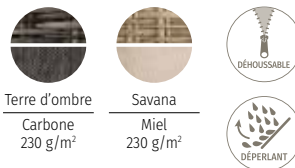

Salon MOORÉA

Aluminium traité époxy, résine synthétique tressée, polyester et verre trempé.

+ Clips inclus pour fixer les éléments entre eux

Existe en 2 coloris et 2 modèles :

Compléter AVEC
Coussin MAORIA
Polyester et rembourrage fibres polyester.

Existe en 2 tailles et 2 motifs :

Carrée : L. 40 x P. 40 cm
9,99€ dont 0,20€ d'éco-part. (205386A/B)

Rectangulaire : L. 50 x P. 30 cm
9,99€ dont 0,20€ d'éco-part. (205387A/B)

Salon d'angle 5 places

2 méridiennes :
L. 123 x P. 89 x H. 73 cm
1 angle :
L. 113 x P. 89 x H. 73 cm
1 table basse carrée :
L. 72 x P. 72 x H. 36 cm
(149481/A)

Salon 5 places

1 canapé 3 places :
L. 188 x P. 89 x H. 73 cm
2 fauteuils :
L. 93 x P. 89 x H. 73 cm
1 table basse carrée :
L. 72 x P. 72 x H. 36 cm
(197028A/B)

Chaise empilable ESSENTIA

L. 46 x P. 58 x P. 88 cm
Aluminium traité époxy et texaline*.
39,99€ dont 0,24€ d'éco-part.
(159266/187045/196841/196842/187046/205055/205104)

Table fixe TIWI

Acacia hybride (acacia mangium et acacia auriculiformis).
Provenance du Vietnam).
À monter soi-même.

Rectangulaire 8 places :
L. 160 x P. 90 x H. 75 cm
(165281)

Existe aussi en table 10 places.

LA TABLE
199€
Dont 1,50€ d'éco-part.

Plateau acacia

*100 % polyester enduit PVC.