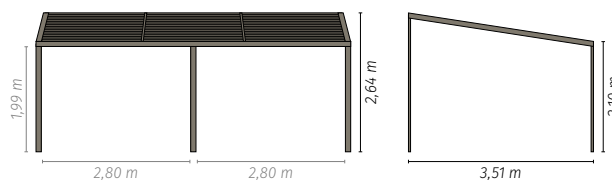

NEW

~~3499€~~
LA PERGOLA
2999€

AVILA

Rideaux

Polyester 180 g/m².

Pour pergola rectangulaire
petit modèle : **219€** (165707)

Pour pergola rectangulaire
grand modèle : **299€** (205382)

NEW

Pergola grand modèle
AVILA

Aluminium traité époxy.
Rails inclus pour installer
rideaux ou moustiquaires.
À monter soi-même.
(205358)

*Sur la structure.

+ Lattes orientables
par manivelle