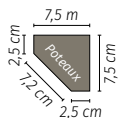

Pergola rectangulaire BELIZE

Aluminium traité époxy et toit polycarbonate.
4 rideaux en polyester 180 g/m² et 4 moustiquaires en polyester 35 g/m² inclus. À monter soi-même. (132373A)

+ Toit polycarbonate résistant aux UV