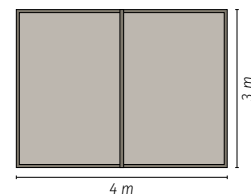

LA TONNELLE
399€

Tonnelle rectangulaire PALMEIRA

Aluminium traité époxy
et toile polyester 200 g/m².
À monter soi-même. (139588)

Accessoire PALMEIRA

Rideaux
Polyester 160 g/m².
169€ (139590)

LA PERGOLA
1699€

Pergola adossée BELIZE

Aluminium traité
époxy anti-rouille.
Toit polycarbonate
résistant aux UV. (165740)

+ Grande surface
au sol permettant
l'aménagement de coin
repas et de coin détente