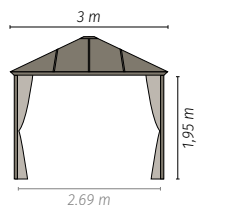

Pergola rectangulaire BELIZE

Aluminium traité époxy et toit polycarbonate.
4 rideaux en polyester 180 g/m² et 4 moustiquaires en polyester 35 g/m² inclus. À monter soi-même. (132373A)

+ Toit polycarbonate résistant aux UV

LA PERGOLA
699€

Pergola rectangulaire BELIZE

Aluminium et acier traités époxy et toit polycarbonate.
6 rideaux en polyester 180 g/m² et 6 moustiquaires en polyester 35 g/m² inclus. À monter soi-même. (205356)