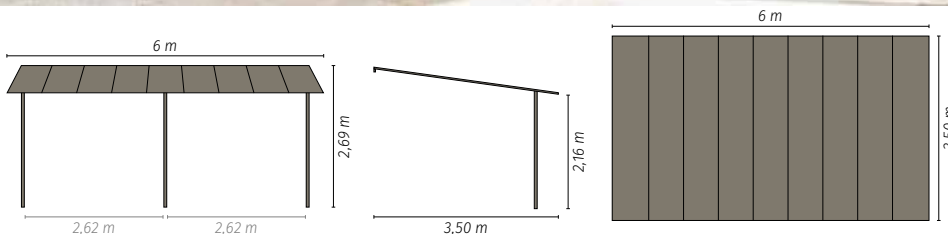

Aluminium traité
époxy anti-rouille.
Toit polycarbonate
résistant aux UV. (165740)

+ Grande surface
au sol permettant
l'aménagement de coin
repas et de coin détente

Pergola rectangulaire BELIZE

Aluminium traité époxy et toit polycarbonate.
4 rideaux en polyester 180 g/m² et 4 moustiquaires en polyester 35 g/m² inclus. À monter soi-même. (132373A)