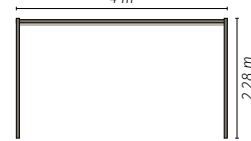

LA TONNELLE
399€

Tonnelle rectangulaire PALMEIRA

Aluminium traité époxy
et toile polyester 200 g/m².
À monter soi-même. (139588)

Accessoire PALMEIRA

Rideaux
Polyester 160 g/m².
169€ (139590)

LA PERGOLA
1699€

Pergola adossée BELIZE

Aluminium traité
époxy anti-rouille.
Toit polycarbonate
résistant aux UV. (165740)

+ Grande surface
au sol permettant
l'aménagement de coin
repas et de coin détente