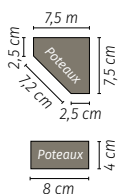

LA PERGOLA
1599€

+ Toit polycarbonate résistant aux UV