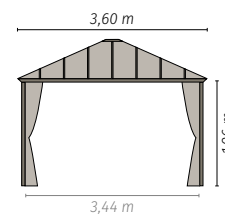

LA PERGOLA
1599€

+ Toit polycarbonate résistant aux UV