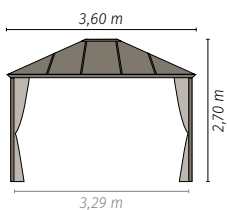

Pergola rectangulaire BELIZE

Aluminium traité époxy et toit polycarbonate.
4 rideaux en polyester 180 g/m² et 4 moustiquaires en polyester 35 g/m² inclus. À monter soi-même. (132373A)

+ Toit polycarbonate résistant aux UV

LA PERGOLA
699€

Pergola rectangulaire BELIZE

Aluminium et acier traités époxy et toit polycarbonate.
6 rideaux en polyester 180 g/m² et 6 moustiquaires en polyester 35 g/m² inclus. À monter soi-même. (205356)