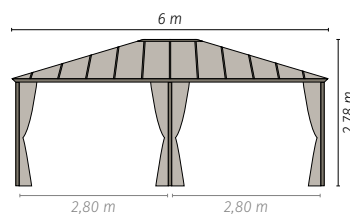

LA PERGOLA
1599€

+ Toit polycarbonate résistant aux UV