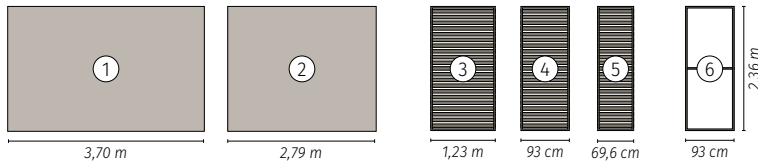

Salon 5 places :

1 canapé 3 places : L. 162 x P. 87 x H. 81 cm
2 fauteuils : L. 80 x P. 87 x H. 81 cm
1 table basse ovale : L. 120 x P. 59 x H. 38 cm
899€ dont 8,38€ d'éco-part.
(205225)

Canapé 2 places :

L. 132 x P. 87 x H. 81 cm
299€ dont 1,40€ d'éco-part.
(205252)

NEW

Gamme

EVORA

Structures et cadres aluminium traité époxy.
À monter soi-même.

Pergola rectangulaire manuelle

(205403)

Accessoires