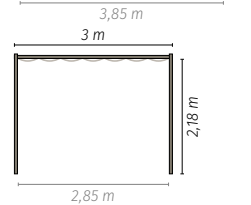

Accessoire PALMEIRA

Rideaux
Polyester 160 g/m².
169€ (139590)

LA PERGOLA
1699€