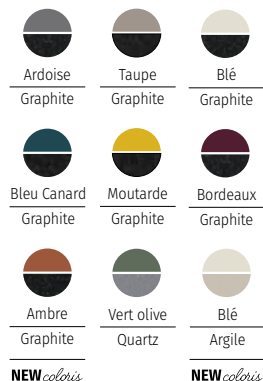

Parasol MANOA

Mât en aluminium traité époxy et
toile polyester 200 g/m² avec un très
large choix de coloris. À monter
soi-même. Dalles vendues séparément.

Existe en 2 tailles et 9 coloris :

Ronde :

D. 3 x H. 2,4 m
(171256A/B/K/E/D/C/H/F/L)

Mât
4,5 cm

Carrée :

L. 2,5 x P. 2,5 x H. 2,4 m
(171258A/B/K/E/D/C/H/F/L)

Mât
4,8 cm

Compléter AVEC

Dalle STACIO

Béton.

Existe en 2 tailles et 3 coloris :

15 kg : L. 38 x P. 38 x H. 6,1 cm

29,99€ (165151A/C/165523D)

25 kg : L. 46 x P. 46 x H. 6,8 cm

34,99€ (165523A/C/165151D)

Pied de parasol DAILIO

Acier traité époxy
et base béton.
Pour mâts de D.35 à 48 mm

Existe en 2 tailles et 2 coloris :

15 kg : D. 45 x H. 37,5 cm

24,99€ (741051/662072)

25 kg : D. 50 x H. 39 cm

34,99€ (741052/662076)