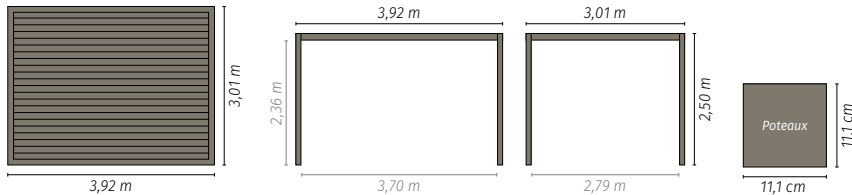

Salon 5 places :

1 canapé 3 places : L. 162 x P. 87 x H. 81 cm
2 fauteuils : L. 80 x P. 87 x H. 81 cm
1 table basse ovale : L. 120 x P. 59 x H. 38 cm
899€ dont 8,38€ d'éco-part.
(205225)

Canapé 2 places :

L. 132 x P. 87 x H. 81 cm
299€ dont 1,40€ d'éco-part.
(205252)

NEW

Gamme

EVORA

Structures et cadres aluminium traité époxy.
À monter soi-même.

Pergola rectangulaire manuelle

(205403)

Accessoires